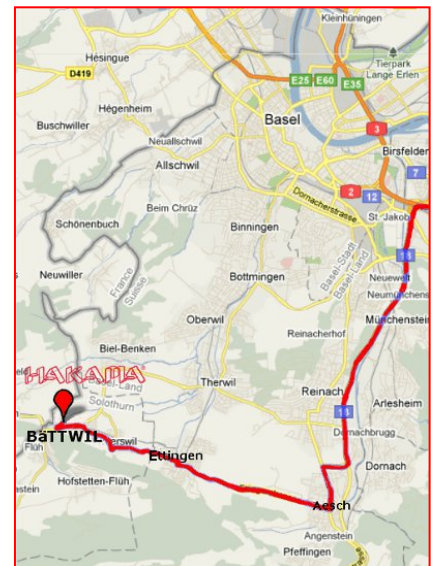

Besucher- Lieferadresse - Wegbeschreibung

HAKAMA AG

Hauptstrasse 50
CH-4112 Bättwil

Tel. +41 61 735 45 45
Fax +41 61 735 45 46
info@hakama.ch

Anlieferung: Mühlemattstrasse 13, CH-4112 Bättwil

Besucher: Hauptstrasse 50, CH-4112 Bättwil

Wegbeschreibung

- Verzweigung Hagnau, Abzweigung **DELEMONT (H18)**
- bis Ausfahrt **AESCH**
- Ampel Ausfahrt Aesch: links abbiegen
- nächste Ampel: rechts abbiegen
- Fahrtrichtung **ETTINGEN / MARIASTEIN**
- Umfahrungsstrasse Aesch **bis Ettingen**
- in Ettingen STOP: rechts abbiegen
- Fahrtrichtung **WITTERSWIL / FLÜH**
- nach 200 m links abbiegen
- Fahrtrichtung **WITTERSWIL / FLÜH**
- in Witterswil auf die Hauptstrasse
- bleiben in Fahrtrichtung **BÄTTWIL**
- in Bättwil STOP: links abbiegen und in die Hauptstrasse abbiegen

Besucherparkplätze:

HAUPTSTRASSE 50

Besucherparkplätze direkt nach Shell-Tankstelle,
rechts neben dem Haupteingang von HAKAMA

Anlieferung:

MÜHLEMATTSTRASSE 13

nach ca. 400 m rechts abbiegen, in Mühlemattstrasse
einbiegen, in ca. 300 m Anlieferung links